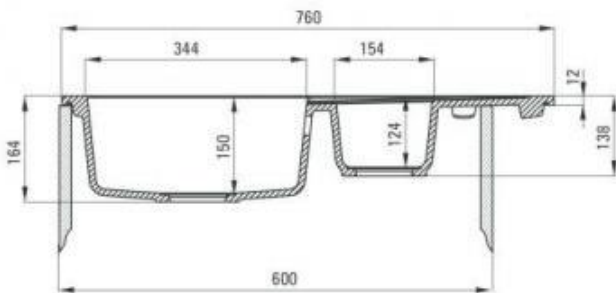

- Bluetooth kapcsolattal,
- 400W,
- fekete

Bruttó ár: 71.000.-

ENIGMA Gránit mosogató,

- szögletes
- 1 medence + gyümölcsmosó + csepegtető,
- fekete,
- 760 x 440 mm
- Komplet kosaras - bovdenes leeresztő- és szifon rendszer a csomagban
- Átfordítható (a medence jobb illetve bal oldalon is lehet)