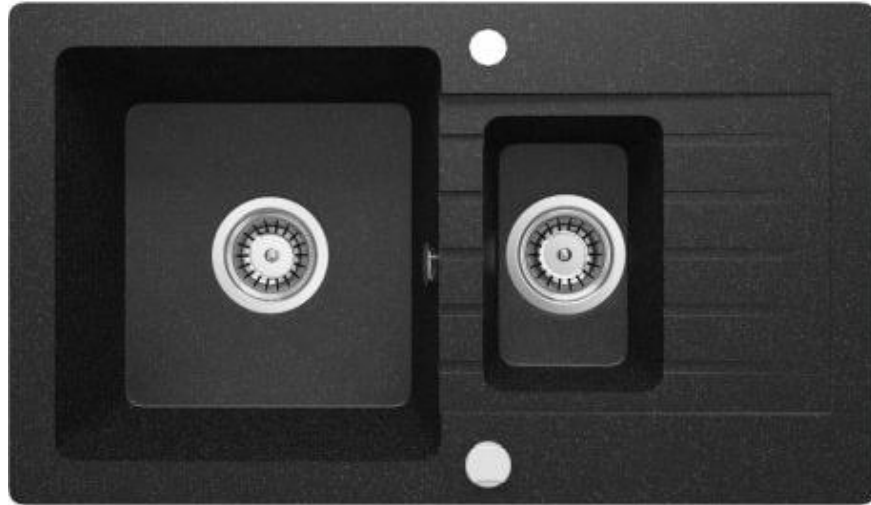

- Bluetooth kapcsolattal,
- 400W,
- fekete

Bruttó ár: 71.000.-

ENIGMA Gránit mosogató,

- szögletes
- 1 medence + gyümölcsmosó + csepegtető,
- fekete,
- 760 x 440 mm
- Komplet kosaras - bovdenes leeresztő- és szifon rendszer a csomagban
- Átfordítható (a medence jobb illetve bal oldalon is lehet)