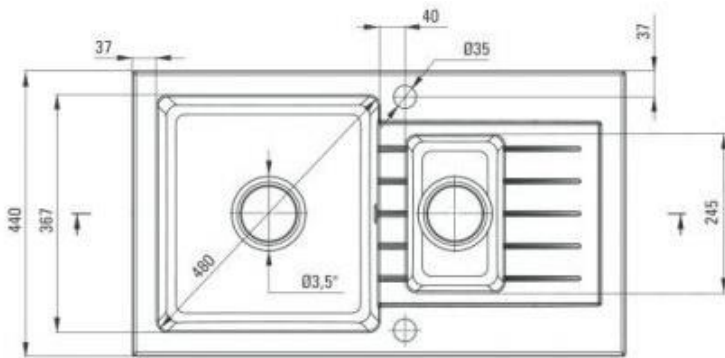

- Bluetooth kapcsolattal,
- 400W,
- fekete

Bruttó ár: 71.000.-

ENIGMA Gránit mosogató,

- szögletes
- 1 medence + gyümölcsmosó + csepegtető,
- fekete,
- 760 x 440 mm
- Komplet kosaras - bovdenes leeresztő- és szifon rendszer a csomagban
- Átfordítható (a medence jobb illetve bal oldalon is lehet)